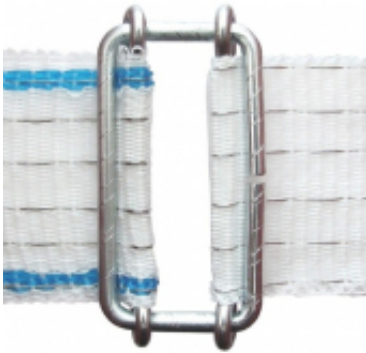

Dane aktualne na dzień: 11-04-2025 13:08

Link do produktu: <https://www.sklep.jedrus.com.pl/lacznik-metalowy-do-tasmy-s-40-p-646.html>

## Łącznik metalowy do taśmy S 40

Cena brutto	<b>2,50 zł</b>
Cena netto	<b>2,03 zł</b>
Dostępność	<b>Dostępny</b>
Czas wysyłki	<b>3 dni</b>
Numer	<b>OE164</b>
Kod producenta	<b>107-020-011</b>

### Opis produktu

- Łącznik do taśmy o szerokości 40mm
- Łącznik do taśmy w linii