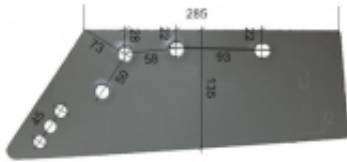

Dane aktualne na dzień: 11-04-2025 09:06

Link do produktu: <https://www.sklep.jedrus.com.pl/lemiesz-l-hardox500-do-pluga-dowdeswell-1115399l-p-178.html>

Lemiesz L HARDOX500 do pługa Dowdeswell 1115399/L

Cena brutto	155,00 zł
Cena netto	126,02 zł
Dostępność	Dostępny
Czas wysyłki	3 dni
Kod producenta	1115399/L

Opis produktu

Lemiesz L HARDOX500 do pługa Dowdeswell 1115399/L

Symbol: 1115399/L

Wyprodukowane w Polsce z blachy twardej trudnościeralnej hardox500