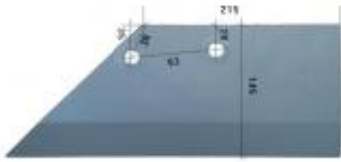

Dane aktualne na dzień: 18-04-2025 15:39

Link do produktu: <https://www.sklep.jedrus.com.pl/lemiesz-l-hardox500-do-pluga-steeno-24064501l-p-2523.html>

Lemiesz L HARDOX500 do pługa Steeno 24064501/L

Cena brutto	125,00 zł
Cena netto	101,63 zł
Dostępność	Dostępny
Czas wysyłki	3 dni
Kod producenta	24064501/L

Opis produktu

Lemiesz L do pługa Steeno

Symbol: 24064501/L

Wyprodukowane w Polsce z blach trudnościeralnych HARDOX500