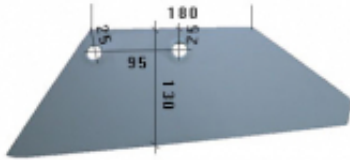

Link do produktu: <https://www.sklep.jedrus.com.pl/lemiesz-l-hardox500-do-plugu-dowdeswell-269799l-p-176.html>

Lemiesz L HARDOX500 do pługu Dowdeswell 269799/L

Cena brutto **105,00 zł**

Cena netto **85,37 zł**

Dostępność **Dostępny**

Czas wysyłki **3 dni**

Numer **NPŁ677**

Kod producenta **269799/L**

Opis produktu

Lemiesz L HARDOX500 do pługu Dowdeswell 269799/L

Symbol: 269799/L

Wyprodukowane w Polsce z blachy twardej trudnościeralnej hardox500