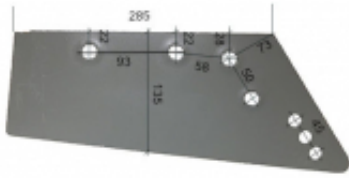

Dane aktualne na dzień: 11-04-2025 08:01

Link do produktu: <https://www.sklep.jedrus.com.pl/lemiesz-p-hardox500-do-pluga-dowdeswell-1115398p-p-177.html>

Lemiesz P HARDOX500 do pługa Dowdeswell 1115398/P

Cena brutto	155,00 zł
Cena netto	126,02 zł
Dostępność	Dostępny
Czas wysyłki	3 dni
Kod producenta	1115398/P

Opis produktu

Lemiesz P HARDOX500 do pługa Dowdeswell 1115398/P

Symbol: 1115398/P

Wyprodukowane w Polsce z blachy twardej trudnościeralnej hardox500