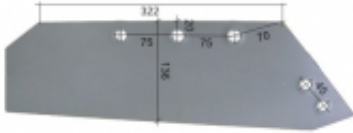

Link do produktu: <https://www.sklep.jedrus.com.pl/lemiesz-p-hardox500-do-pluga-gassner-ms1080p-p-308.html>

## Lemiesz P HARDOX500 do pługa Gassner MS1080/P

Cena brutto	<b>193,00 zł</b>
Cena netto	<b>156,91 zł</b>
Dostępność	<b>Dostępny</b>
Czas wysyłki	<b>3 dni</b>
Numer	<b>NPŁ361</b>
Kod producenta	<b>MS1080/P</b>

### Opis produktu

Lemiesz P HARDOX500 do pługa Gassner

Symbol: MS1080/P

Wyprodukowane w Polsce z blachy twardej trudności ceralnej hardox500