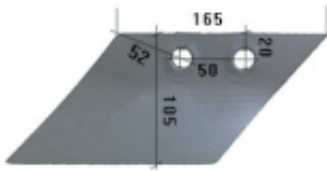

## Lemiesz przedplużka L HARDOX500 do pluğa Eberhardt

Cena brutto	<b>56,00 zł</b>
Cena netto	<b>45,53 zł</b>
Dostępność	<b>Dostępny</b>
Czas wysyłki	<b>3 dni</b>
Numer	<b>NPŁ636</b>
Kod producenta	<b>22603/L</b>

### Opis produktu

Lemiesz przedplużka L HARDOX500 do pluğa Eberhardt

Symbol: 22603/L

Wyprodukowane w Polsce z blachy twardej trudnościeralnej hardox500