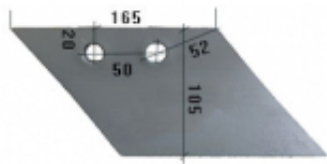

Dane aktualne na dzień: 11-04-2025 05:32

Link do produktu: <https://www.sklep.jedrus.com.pl/lemiesz-przedpluzka-p-hardox500-do-pluga-eberhardt-22602p-p-218.html>

Lemiesz przedpluźka P HARDOX500 do pluga Eberhardt 22602/P

Cena brutto	56,00 zł
Cena netto	45,53 zł
Dostępność	Dostępny
Czas wysyłki	3 dni
Numer	NPŁ637
Kod producenta	22602/P

Opis produktu

Lemiesz przedpluźka P HARDOX500 do pluga Eberhardt
Symbol: 22602/P
Wyprodukowane w Polsce z blachy twardej trudnościeralnej hardox500