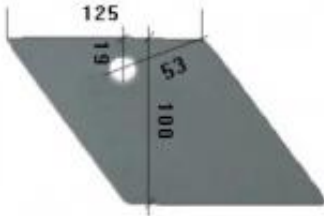

Dane aktualne na dzień: 11-04-2025 09:06

Link do produktu: <https://www.sklep.jedrus.com.pl/lemiesz-przedpluzka-p-hardox500-do-pluga-ventzki-7422000p-p-2617.html>

Lemiesz przedpłużka P HARDOX500 do pług Ventzki 7422000/P

Cena brutto	45,00 zł
Cena netto	36,59 zł
Dostępność	Dostępny
Czas wysyłki	3 dni
Numer	NPŁ1037
Kod producenta	7422000/P

Opis produktu

Lemiesz przedpłużka P HARDOX500 do pług Ventzki
Symbol: 7422000/P