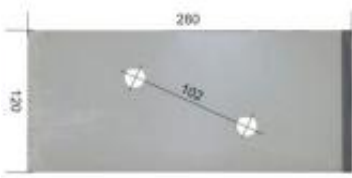

## Nakładka L HARDOX500 do pługa Gregoire 172380A/L

Cena brutto	<b>118,00 zł</b>
Cena netto	<b>95,93 zł</b>
Dostępność	<b>Dostępny</b>
Czas wysyłki	<b>3 dni</b>
Kod producenta	<b>172380A/L</b>