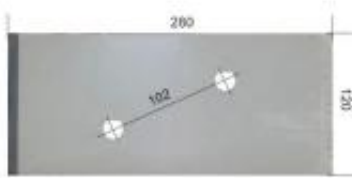

Dane aktualne na dzień: 11-04-2025 08:09

Link do produktu: <https://www.sklep.jedrus.com.pl/nakladka-p-hardox500-do-pluga-gregoire-172380ap-p-458.html>

Nakładka P HARDOX500 do pługa Gregoire 172380A/P

Cena brutto	118,00 zł
Cena netto	95,93 zł
Dostępność	Dostępny
Czas wysyłki	3 dni
Kod producenta	172380A/P

Opis produktu

Nakładka P HARDOX500 do pługa Gregoire

Symbol: 172380A/P

Wyprodukowane w Polsce z blachy twardej trudnościeralnej hardox500