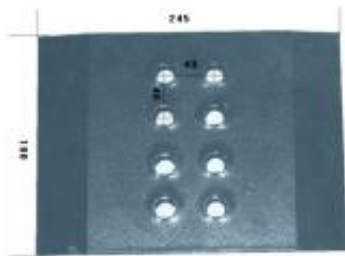

## Nakładka P/L HARDOX500 063601A/S

Cena brutto	<b>143,00 zł</b>
Cena netto	<b>116,26 zł</b>
Dostępność	<b>Dostępny</b>
Czas wysyłki	<b>3 dni</b>
Numer	<b>NPŁ715</b>
Kod producenta	<b>063601A/S</b>

### Opis produktu

Nakładka P/L HARDOX500

Symbol: 063601A/S

Wyprodukowane w Polsce z blachy twardej trudnościeralnej hardox500