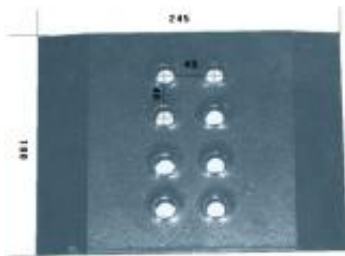

Dane aktualne na dzień: 04-04-2025 15:50

Link do produktu: <https://www.sklep.jedrus.com.pl/nakladka-pl-hardox500-do-pluga-063601as-p-1443.html>

Nakładka P/L HARDOX500 do pługa 063601A/S

Cena brutto	143,00 zł
Cena netto	116,26 zł
Dostępność	Dostępny
Czas wysyłki	3 dni
Kod producenta	063601A/S

Opis produktu

Nakładka P/L HARDOX500 do pługa
Symbol: 063601A/S