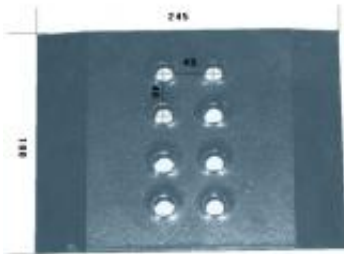

Dane aktualne na dzień: 11-04-2025 13:06

Link do produktu: <https://www.sklep.jedrus.com.pl/nakladka-pl-hardox500-do-pluga-kverneland-063601as-p-951.html>

Nakładka P/L HARDOX500 do pługa Kverneland 063601A/S

Cena brutto	143,00 zł
Cena netto	116,26 zł
Dostępność	Dostępny
Czas wysyłki	3 dni
Numer	NPŁ715
Kod producenta	063601A/S

Opis produktu

Nakładka P/L HARDOX500 do pługa Kverneland
Symbol: 063601A/S