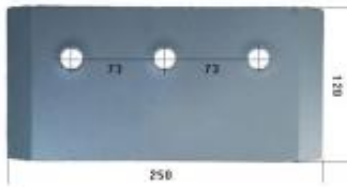

Dane aktualne na dzień: 17-04-2025 23:47

Link do produktu: <https://www.sklep.jedrus.com.pl/nakladka-pl-hardox500-do-pluga-lemken-3401550s-p-1196.html>

## Nakładka P/L HARDOX500 do pługa Lemken 3401550/S

Cena brutto	<b>89,00 zł</b>
Cena netto	<b>72,36 zł</b>
Dostępność	<b>Dostępny</b>
Czas wysyłki	<b>3 dni</b>
Kod producenta	<b>3401550/S</b>

### Opis produktu

Nakładka P/L HARDOX500 do pługa Lemken  
Symbol: 3401550/S