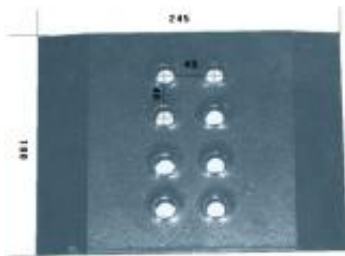

Dane aktualne na dzień: 11-04-2025 09:09

Link do produktu: <https://www.sklep.jedrus.com.pl/nakladka-pl-hardox500-do-pluga-maschio-gaspardo-063601as-p-1216.html>

Nakładka P/L HARDOX500 do pług Maschio Gaspardo 063601A/S

Cena brutto	143,29 zł
Cena netto	116,50 zł
Dostępność	Dostępny
Czas wysyłki	3 dni
Kod producenta	063601A/S

Opis produktu

Nakładka P/L do pług Maschio Gaspardo

Symbol: 063601A/S

Wyprodukowane w Polsce z blach trudnościeralnych HARDOX500