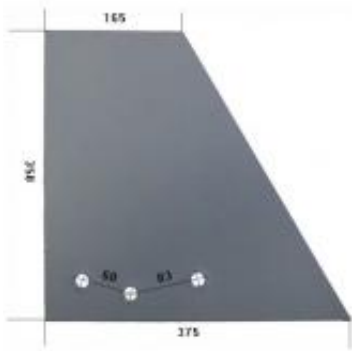

Dane aktualne na dzień: 11-04-2025 09:09

Link do produktu: <https://www.sklep.jedrus.com.pl/nakladka-plozy-lhardox500-do-pluga-rabewerk-27521801l-p-2404.html>

Nakładka płozy LHARDOX500 do pługa Rabewerk 27521801/L

Cena brutto	289,00 zł
Cena netto	234,96 zł
Dostępność	Dostępny
Czas wysyłki	3 dni
Kod producenta	27521801/L

Opis produktu

Nakładka płozy LHARDOX500 do pługa Rabewerk
Symbol: 27521801/L