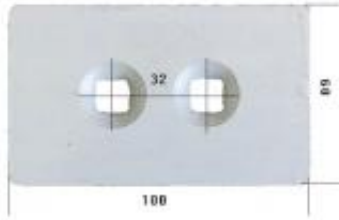

Dane aktualne na dzień: 04-04-2025 16:40

Link do produktu: <https://www.sklep.jedrus.com.pl/ostrze-1-hardox500-do-separatora-kamieni-reeke-reeke-s-2-p-2895.html>

Ostrze 1 HARDOX500 do separatora kamieni Reeke reeke-s-2

| | |
|----------------|------------------|
| Cena brutto | 39,00 zł |
| Cena netto | 31,71 zł |
| Dostępność | Dostępny |
| Czas wysyłki | 3 dni |
| Kod producenta | reeke-s-2 |

Opis produktu

Ostrze 1 do separatora kamieni Reeke

Symbol: reeke-s-2

Wyprodukowane w Polsce z blach trudnościeralnych HARDOX500