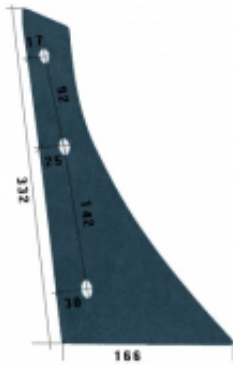

Dane aktualne na dzień: 18-04-2025 16:26

Link do produktu: <https://www.sklep.jedrus.com.pl/piers-do-pluga-kverneland-073256p-25-p-869.html>

Pierś do pługa Kverneland 073256/P 25

Cena brutto	35,00 zł
Cena netto	28,46 zł
Dostępność	Dostępny
Czas wysyłki	3 dni
Numer	NPŁ523
Kod producenta	073256/P 25

Opis produktu

Pierś do pługa Kverneland
Symbol: 073256/P 25