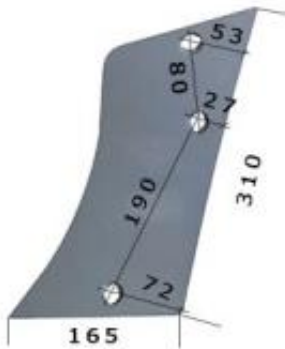

Dane aktualne na dzień: 18-04-2025 15:30

Link do produktu: <https://www.sklep.jedrus.com.pl/piers-l-hardox450-do-pluga-niemeyer-20535l-p-1270.html>

Pierś L HARDOX450 do pługa Niemeyer 20535/L

Cena brutto	92,00 zł
Cena netto	74,80 zł
Dostępność	Dostępny
Czas wysyłki	3 dni
Numer	NPŁ447-1
Kod producenta	20535/L

Opis produktu

Pierś L do pługa Niemeyer

Symbol: 20535/L

Wyprodukowane w Polsce z blach trudnościeralnych HARDOX450