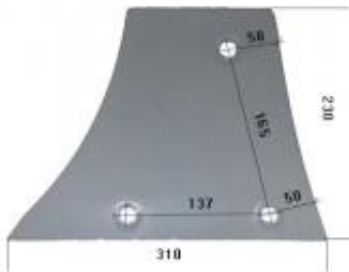

## Pierś L HARDOX450 do pługa Vogel Noot 900205/L

Cena brutto	<b>118,00 zł</b>
Cena netto	<b>95,93 zł</b>
Dostępność	<b>Dostępny</b>
Czas wysyłki	<b>3 dni</b>
Kod producenta	<b>900205/L</b>

### Opis produktu

Pierś L HARDOX450 do pługa Vogel Noot  
Symbol: 900205/L