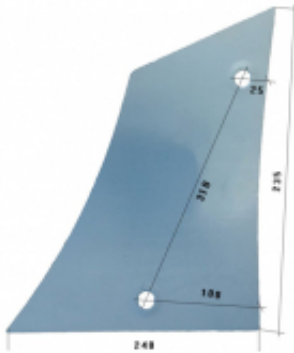

Link do produktu: <https://www.sklep.jedrus.com.pl/piers-l-hardox500-do-pluga-gregoire-178113l-p-432.html>

## Pierś L HARDOX500 do pługa Gregoire 178113/L

Cena brutto	<b>149,00 zł</b>
Cena netto	<b>121,14 zł</b>
Dostępność	<b>Dostępny</b>
Czas wysyłki	<b>3 dni</b>
Kod producenta	<b>178113/L</b>

### Opis produktu

Pierś L HARDOX500 do pługa Gregoire

Symbol: 178113/L

Wyprodukowane w Polsce z blachy twardej trudnościeralnej hardox500