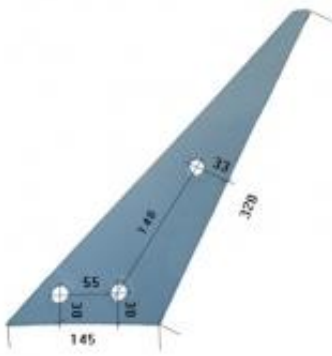

## Pierś L HARDOX500 do pługa Landsberg 41618A/L

Cena brutto	<b>91,00 zł</b>
Cena netto	<b>73,98 zł</b>
Dostępność	<b>Dostępny</b>
Czas wysyłki	<b>3 dni</b>
Kod producenta	<b>41618A/L</b>