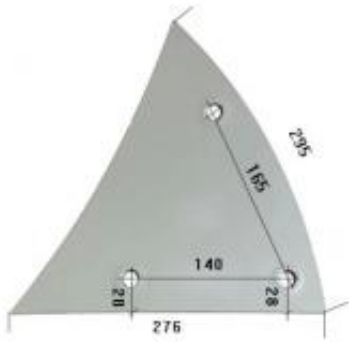

Link do produktu: <https://www.sklep.jedrus.com.pl/piers-l-hardox500-do-pluga-pottinger-930770350l-p-2116.html>

Pierś L HARDOX500 do pługa Pottinger 930770350/L

Cena brutto	108,00 zł
Cena netto	87,80 zł
Dostępność	Dostępny
Czas wysyłki	3 dni
Kod producenta	930770350/L

Opis produktu

Pierś L HARDOX500 do pługa Pottinger

Symbol:

930770350/L

930770370/L

930790363/L