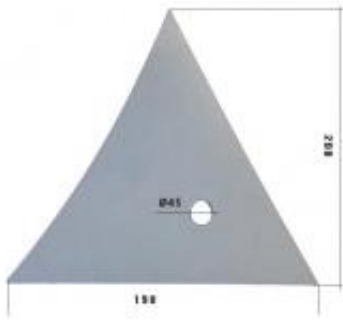

Dane aktualne na dzień: 19-04-2025 11:56

Link do produktu: <https://www.sklep.jedrus.com.pl/piers-l-hardox500-do-pluga-rabewerk-vrp300tl-p-2253.html>

Pierś L HARDOX500 do pługa Rabewerk VRP300T/L

Cena brutto	63,00 zł
Cena netto	51,22 zł
Dostępność	Dostępny
Czas wysyłki	3 dni
Kod producenta	VRP300T/L

Opis produktu

Pierś L HARDOX500 do pługa Rabewerk
Symbol: VRP300T/L