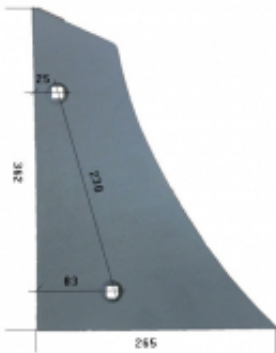

## Pierś odkładnicy P 1024 250HB do pług Atlas 1024/020030/P 250HB

Cena brutto	<b>61,00 zł</b>
Cena netto	<b>49,59 zł</b>
Dostępność	<b>Dostępny</b>
Czas wysyłki	<b>3 dni</b>
Kod producenta	<b>1024/020030/P 250HB</b>

### Opis produktu

Pierś odkładnicy P 1024 250HB do pług Atlas  
Symbol:1024/020030/P 250HB  
Wyprodukowane w Polsce z blach trudnościeralnych