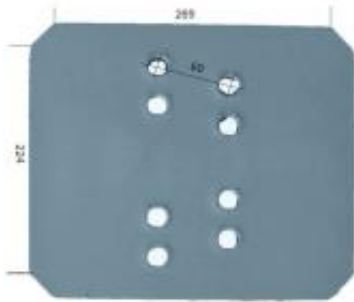

Dane aktualne na dzień: 11-04-2025 08:03

Link do produktu: <https://www.sklep.jedrus.com.pl/pietak-plozy-pl-hardox500-do-pluga-rabewerk-27081400s-p-2392.html>

Piętak płozy P/L HARDOX500 do pługa Rabewerk 27081400/S

Cena brutto	120,00 zł
Cena netto	97,56 zł
Dostępność	Dostępny
Czas wysyłki	3 dni
Kod producenta	27081400/S

Opis produktu

Piętak płozy P/L HARDOX500 do pługa Rabewerk
Symbol: 27081400/S