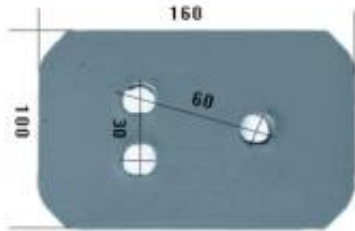

## Piętak płozy P/L HARDOX500 do pługa Rabewerk 27081500/S

Cena brutto	<b>49,00 zł</b>
Cena netto	<b>39,84 zł</b>
Dostępność	<b>Dostępny</b>
Czas wysyłki	<b>3 dni</b>
Kod producenta	<b>27081500/S</b>