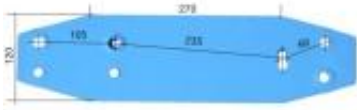

Cena brutto	135,00 zł
Cena netto	109,76 zł
Dostępność	Dostępny
Czas wysyłki	3 dni
Kod producenta	WP3000/S

Opis produktu

Płoza długa P/L HARDOX500 do pługa Rabewerk
Symbol: WP3000/S