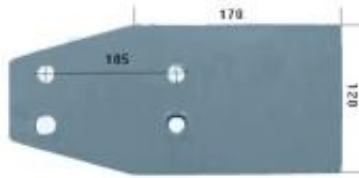

Dane aktualne na dzień: 11-04-2025 07:50

Link do produktu: <https://www.sklep.jedrus.com.pl/ploza-krotka-p-hardox500-do-pluga-rabewerk-27530502p-p-2372.html>

Płoza krótka P HARDOX500 do pługa Rabewerk 27530502/P

Cena brutto	85,00 zł
Cena netto	69,11 zł
Dostępność	Dostępny
Czas wysyłki	3 dni
Kod producenta	27530502/P

Opis produktu

Płoza krótka P HARDOX500 do pługa Rabewerk
Symbol: 27530502/P