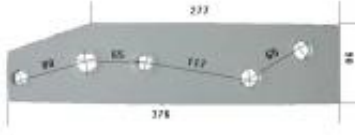

Dane aktualne na dzień: 11-04-2025 08:01

Link do produktu: <https://www.sklep.jedrus.com.pl/ploza-krotka-p-hardox500-do-pluga-rower-n256p-p-2426.html>

Płoza krótka P HARDOX500 do pługa Rower N256/P

Cena brutto	105,00 zł
Cena netto	85,37 zł
Dostępność	Dostępny
Czas wysyłki	3 dni
Numer	NPŁ507
Kod producenta	N256/P

Opis produktu

Płoza krótka P do pługa Rower

Symbol: N256/P

Wyprodukowane w Polsce z blach trudnościeralnych HARDOX500