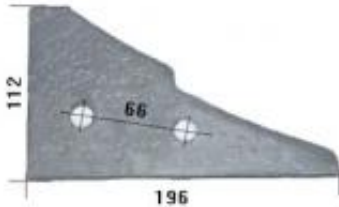

Dane aktualne na dzień: 18-04-2025 15:39

Link do produktu: <https://www.sklep.jedrus.com.pl/ploza-przednia-l-hardox500-do-pluga-kuhn-223121l-p-706.html>

Płoza przednia L HARDOX500 do pługa Kuhn 223121/L

Cena brutto	42,00 zł
Cena netto	34,15 zł
Dostępność	Dostępny
Czas wysyłki	3 dni
Numer	NPŁ674
Kod producenta	223121/L

Opis produktu

Płoza przednia L HARDOX500 do pługa Kuhn
Symbol: 223121/L