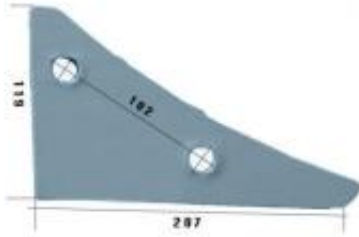

Dane aktualne na dzień: 11-04-2025 09:16

Link do produktu: <https://www.sklep.jedrus.com.pl/ploza-przednia-l-hardox500-do-pluga-lemken-3401901l-p-1178.html>

Płoza przednia L HARDOX500 do pługa Lemken 3401901/L

Cena brutto	48,00 zł
Cena netto	39,02 zł
Dostępność	Dostępny
Czas wysyłki	3 dni
Numer	NPŁ451-1
Kod producenta	3401901/L

Opis produktu

Płoza przednia L HARDOX500 do pługa Lemken
Symbol: 3401901/L