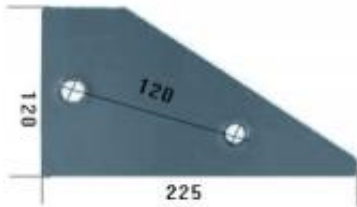

Dane aktualne na dzień: 11-04-2025 08:04

Link do produktu: <https://www.sklep.jedrus.com.pl/ploza-przednia-l-hardox500-do-pluga-niemeyer-24013l-p-1298.html>

Płoza przednia L HARDOX500 do pługa Niemeyer 24013/L

Cena brutto	66,00 zł
Cena netto	53,66 zł
Dostępność	Dostępny
Czas wysyłki	3 dni
Kod producenta	24013/L

Opis produktu

Płoza przednia L do pługa Niemeyer

Symbol: 24013/L

Wyprodukowane w Polsce z blach trudnościeralnych HARDOX500