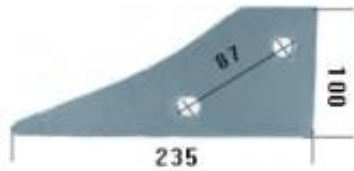

Dane aktualne na dzień: 08-04-2025 11:22

Link do produktu: <https://www.sklep.jedrus.com.pl/ploza-przednia-p-hardox500-do-pluga-krone-123166p-p-551.html>

Płoza przednia P HARDOX500 do pługa Krone 123166/P

Cena brutto	54,00 zł
Cena netto	43,90 zł
Dostępność	Dostępny
Czas wysyłki	3 dni
Numer	NPŁ745
Kod producenta	123166/P

Opis produktu

Płoza przednia P HARDOX500 do pługa Krone
Symbol: 123166/P