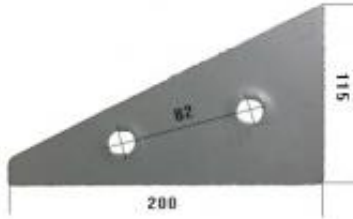

Dane aktualne na dzień: 18-04-2025 15:30

Link do produktu: <https://www.sklep.jedrus.com.pl/ploza-przednia-p-hardox500-do-pluga-overum-95003732p-p-1903.html>

Płoza przednia P HARDOX500 do pługa Overum 95003732/P

Cena brutto	45,00 zł
Cena netto	36,59 zł
Dostępność	Dostępny
Czas wysyłki	3 dni
Kod producenta	95003732/P

Opis produktu

Płoza przednia P HARDOX500 do pługa Overum
Symbol: 95003732/P