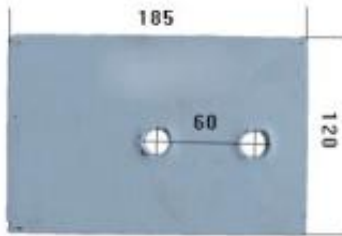

Dane aktualne na dzień: 18-04-2025 15:00

Link do produktu: <https://www.sklep.jedrus.com.pl/ploza-tylna-l-hardox500-do-pluga-overum-80601l-p-2010.html>

## Płoza tylna L HARDOX500 do pługa Overum 80601/L

|                |                 |
|----------------|-----------------|
| Cena brutto    | <b>76,00 zł</b> |
| Cena netto     | <b>61,79 zł</b> |
| Dostępność     | <b>Dostępny</b> |
| Czas wysyłki   | <b>3 dni</b>    |
| Kod producenta | <b>80601/L</b>  |

### Opis produktu

Płoza tylna L HARDOX500 do pługa Overum  
Symbol: 80601/L