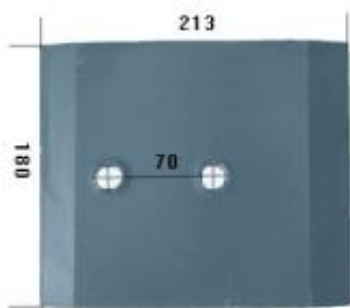

Dane aktualne na dzień: 04-04-2025 15:58

Link do produktu: <https://www.sklep.jedrus.com.pl/plyta-slizgowa-krotka-hardox500-do-pluga-vogel-noot-5801101s-p-2742.html>

Płyta ślizgowa krótka HARDOX500 do pługa Vogel Noot 5801101/S

Cena brutto	133,00 zł
Cena netto	108,13 zł
Dostępność	Dostępny
Czas wysyłki	3 dni
Kod producenta	5801101/S

Opis produktu

Płyta ślizgowa krótka HARDOX500 do pługa Vogel Noot
Symbol: 5801101/S