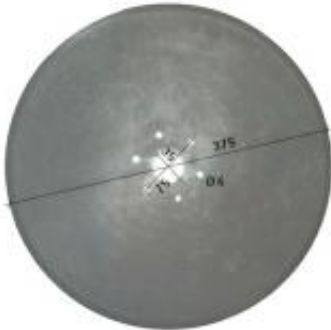

Dane aktualne na dzień: 19-04-2025 03:21

Link do produktu: <https://www.sklep.jedrus.com.pl/redlica-tarczowa-hardox450-do-siewnika-maschio-gaspardo-13825091d3732-5-p-2857.html>

Redlica tarczowa HARDOX450 do siewnika Maschio Gaspardo 13825091D373/2,5

Cena brutto	150,00 zł
Cena netto	121,95 zł
Dostępność	Dostępny
Czas wysyłki	3 dni
Kod producenta	13825091D373/2,5

Opis produktu

Redlica tarczowa HARDOX450 do siewnika Maschio Gaspardo
Symbol: 13825091D373/2,5