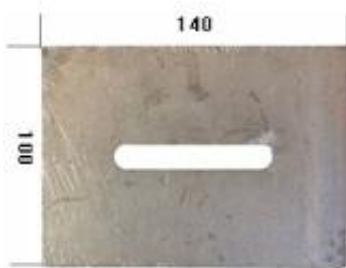

Dane aktualne na dzień: 06-04-2025 12:55

Link do produktu: <https://www.sklep.jedrus.com.pl/skrobak-walu-hardox450-do-agregatu-lelly-1164527821s-p-2779.html>

## Skrobak wału HARDOX450 do agregatu Lelly 1164527821/S

Cena brutto	<b>21,00 zł</b>
Cena netto	<b>17,07 zł</b>
Dostępność	<b>Dostępny</b>
Czas wysyłki	<b>3 dni</b>
Kod producenta	<b>1164527821/S</b>

### Opis produktu

Skrobak wału do agregatu Lelly

Symbol: 1164527821/S

Wyprodukowane w Polsce z blach trudnościeralnych HARDOX450