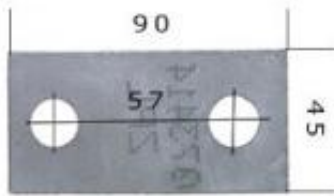

Dane aktualne na dzień: 04-04-2025 16:14

Link do produktu: <https://www.sklep.jedrus.com.pl/uchwyt-lemiesza-l-hardox500-do-pluga-kverneland-073415l-p-1476.html>

Uchwyt lemiesza L HARDOX500 do pług Kverneland 073415/L

Cena brutto	22,00 zł
Cena netto	17,89 zł
Dostępność	Dostępny
Czas wysyłki	3 dni
Kod producenta	073415/L

Opis produktu

Uchwyt lemiesza L HARDOX500 do pług Kverneland
Symbol: 073415/L